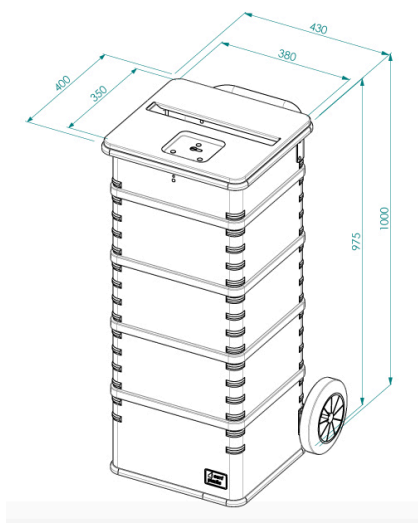

## Sicherheitscontainer

- ✓ Für komplette Ordner, Akten und Elektrische Datenträger
- ✓ Kundenspezifische Schlösser
- ✓ Komplett hergestellt aus Aluminium
- ✓ Deckel mit Kippfach nach innen
- ✓ Höchste Sicherheit

## Einwurf für ganze Ordner

Der Einwurfschlitz kann so angepasst werden, dass ganze Ordner in den Sicherheitscontainer eingeworfen

## Deckel mit Kippfach nach innen

Der Einwurfschlitz nach innen sorgt dafür, dass die Daten nicht aus dem Container entnommen werden

## Kundenspezifische Schlösser

Die Container können sicher und vertraulich mit kundenspezifischen Schlösser ausgestattet werden

Technische Daten	120 Liter	133 Liter	240 Liter	415 Liter	600 Liter
Höhe über alles	1'000 mm	1'000 mm	1'050 mm	880 mm	1'095 mm
Breite über alles	500 mm	430 mm	570 mm	680 mm	750 mm
Tiefe über alles	330 mm	400 mm	700 mm	1'080 mm	1'190 mm