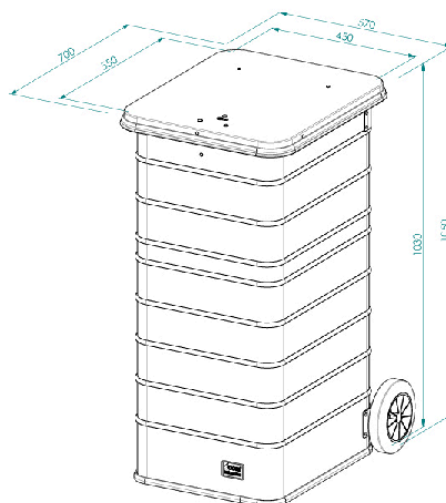

## Sicherheitscontainer

- ✓ Für komplette Ordner, Akten und Elektrische Datenträger
- ✓ Kundenspezifische Schlösser
- ✓ Komplett hergestellt aus Aluminium
- ✓ Deckel mit Kippfach nach innen
- ✓ Höchste Sicherheit

## Einwurf für ganze Ordner

Der Einwurfschlitz kann so angepasst werden, dass ganze Ordner in den Sicherheitscontainer eingeworfen

## Deckel mit Kippfach nach innen

Der Einwurfschlitz nach innen sorgt dafür, dass die Daten nicht aus dem Container entnommen werden

## Kundenspezifische Schlösser

Die Container können sicher und vertraulich mit kundenspezifischen Schlösser ausgestattet werden

Technische Daten	120 Liter	133 Liter	240 Liter	415 Liter	600 Liter
Höhe über alles	1'000 mm	1'000 mm	1'050 mm	880 mm	1'095 mm
Breite über alles	500 mm	430 mm	570 mm	680 mm	750 mm
Tiefe über alles	330 mm	400 mm	700 mm	1'080 mm	1'190 mm