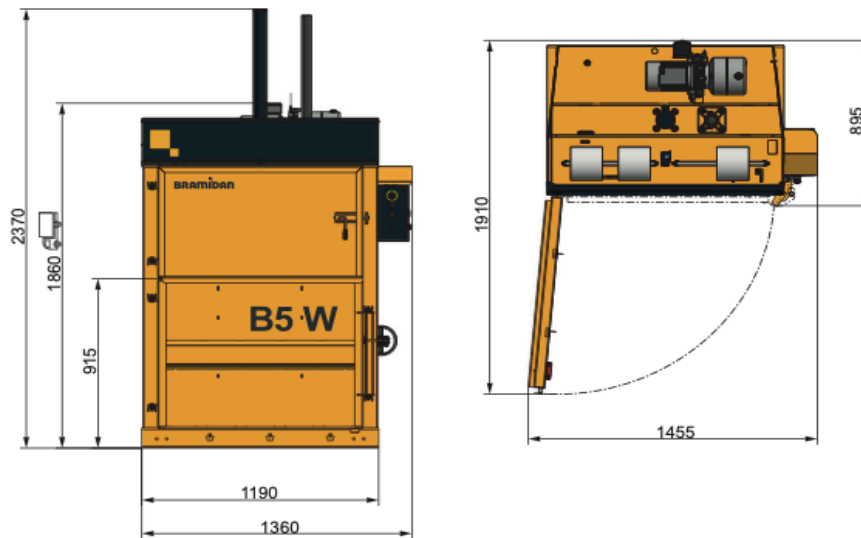

Ballenpresse Bramidan B5 Wide

- ✓ Ideal für Karton und Folie
- ✓ Breite Einfüllöffnung (1000 mm)
- ✓ Automatischer Ballenauswurf
- ✓ Palettengrosse Ballen
- ✓ Läuft an jeder 230 V Steckdose

Technische Daten

Grosse Einfüllöffnung

Die grosse Einfüllöffnung (1000 x 500 mm) ist ideal für sperrige Materialien

Bandrollen vorne

Für einen einfachen Bandwechsel sorgen die Bandrollen auf der Vorderseite

Türöffner

Einfache Bedienung, sichere und kontrollierte Öffnung der Türe

Technische Daten	Bramidan B5 Wide
Aussenmasse B x T x H	1360 x 895 x 2370 mm
Ballengewicht Karton	80 - 110 kg
Ballengewicht Folie	90 - 130 kg
Ballenmasse B x T x H	1000 x 700 x 800 mm
Einfüllöffnung B x T x H	1000 x 700 x 500 mm
Presskraft	5 t
Presszyklus	33 Sek.
Antriebsleistung	1.1 kW
Maschinengewicht	600 kg
Stromanschluss	1 x 230 V / 10 A